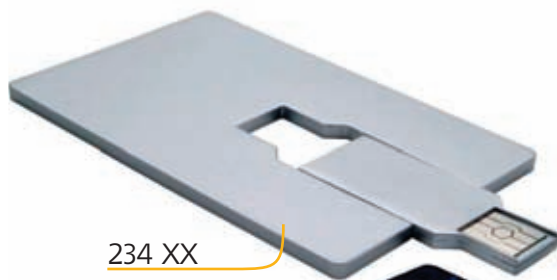

RMU 531

USB с кожена гривна 536

кожена гривна за ръка, метална закопчалка, USB капаче
размери L x W x H – 235mm x 17mm x 10mm
рекламна повърхност- метал

536 1X

533 11 - 1 Gb
533 12 - 2 Gb
533 14 - 4 Gb

Група
SLIM