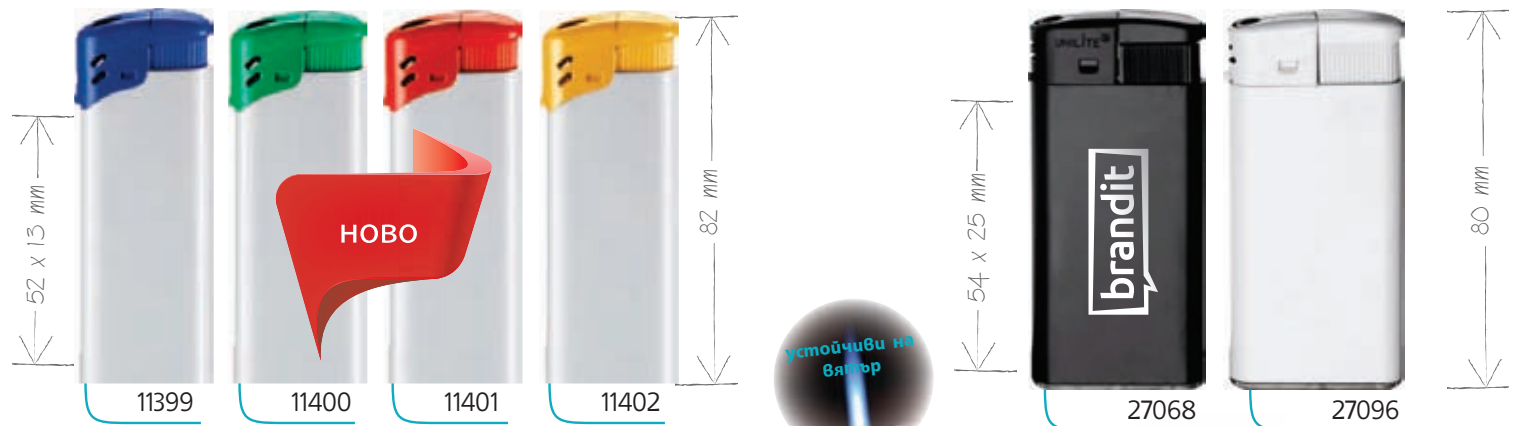

Погарьци
запалку