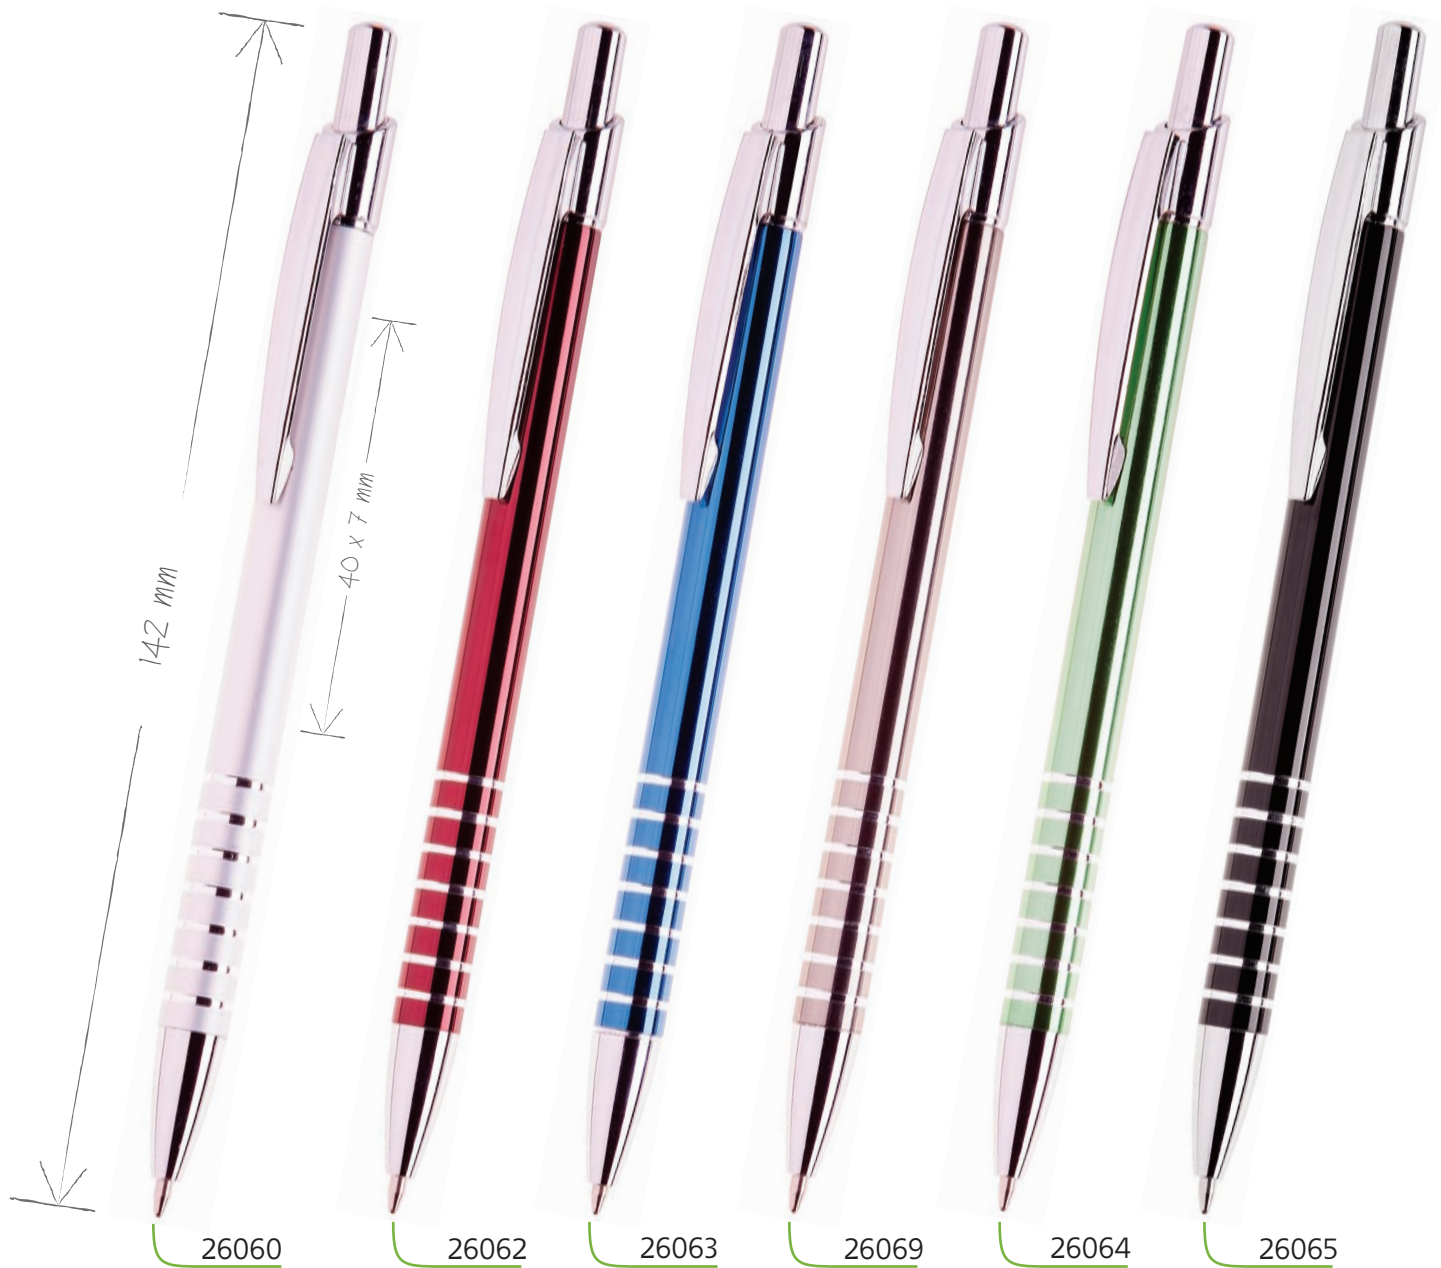

Пишещи средства
iPen химикалки с накрайник за таблети и смартфони

Пишещи средства
метални химикалки

25411

25412

25413

21630

Пишещи средства
метални химикалки

02