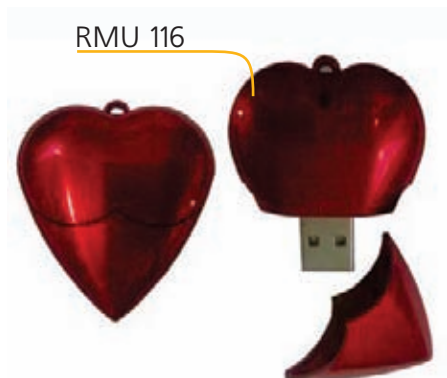

Технологии
USB памету група В

RMU 116

308 01 - 1 Gb
308 02 - 2 Gb
308 04 - 4 Gb
размер 58x15x5 мм
рекламна площ 30x8 мм

Възможен обем на паметите:

1 Gb   2 Gb   4 Gb   8 Gb   16 Gb   32 Gb   64 Gb

Всички предлагани модели USB памету са с USB 2.0 интерфейс, функционират под операционни системи Windows ME/2000/XP/Vista/7, Mac 9.0 и по-висока, поддържат скорост на четене 9-12MB/s и скорост на запис 5-8MB/s в зависимост от конкретната система. Повечето предлагани модели са изградени на базата на USB flash чип Samsung с висока степен на стабилност и сигурност за данните. Всички предлагани модели USB флаш памету са с гаранция 2 години (24 месеца).