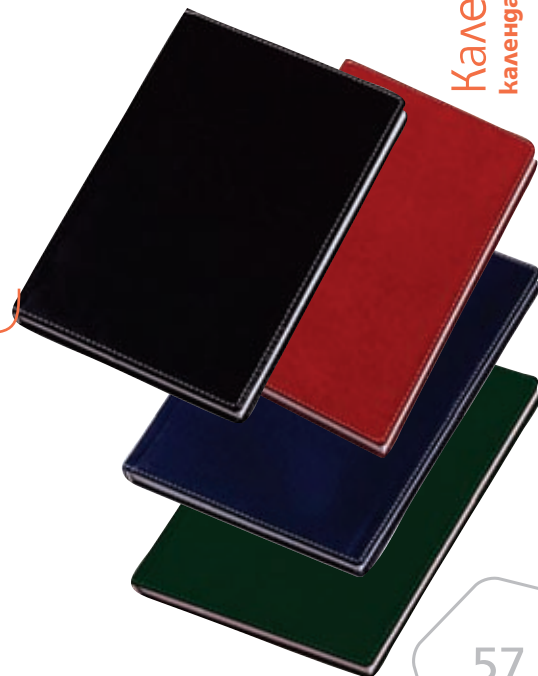

цвет	арт. номер
ЧЕРЕН	16805
БОРДО	16815
СИН	16825
ЗЕЛЕН	16835

Календари
календар бележници с индивидуален дизайн

КАЛЕНДАР БЕЛЕЖНИЦИ С ИНДИВИДУАЛНИ КОРИЦИ

*Индивидуални корици на бележници от тип
Универсал, Оптимал и Дата Страница*